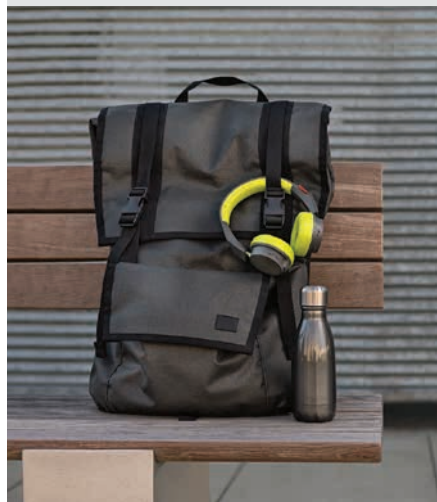

## BACKBEAT 500

Casque sans fil avec commandes

Donnez vie à votre musique avec le casque sans fil BackBeat 500 avec fil. Profitez de 18 heures de son profond et riche en une seule charge. Et grâce à sa conception légère et matelassée, il vous offre un grand confort d'écoute tout au long de la journée.

# BACKBEAT 500

Libérez votre musique

Coupez le cordon grâce au casque sans fil BackBeat 500. Que vous vous rendiez en cours à toute vitesse ou installé dans un café bondé, l'autonomie maximum de 18 heures en une seule charge vous permet d'écouter plus en rechargeant moins. Ne vous contentez pas d'écouter vos chansons préférées, vivez-les. Le son profond et riche associé à des basses puissantes donnent vie à la musique. Et lorsque vos journées sont longues, votre casque ne pèse pas sur votre tête. Vous pourrez le porter confortablement sur vos oreilles ou autour du cou pendant des heures, grâce à sa légèreté et à ses oreillettes en mousse douce à mémoire de forme qui pivotent pour être à plat. BackBeat 500 : découvrez l'expérience sans fil.

## CARACTERISTIQUES PRINCIPALES

- Jusqu'à 18 heures d'écoute et d'autonomie en mode conversation avec une seule charge
- Ecouteurs 40 mm et technologie acoustique avancée pour un son de qualité
- Oreillettes confortables en mousse douce à mémoire de forme pour une isolation acoustique
- Jusqu'à 10 m de portée à partir des périphériques Bluetooth®
- Commandes sur l'appareil pour les appels et la musique