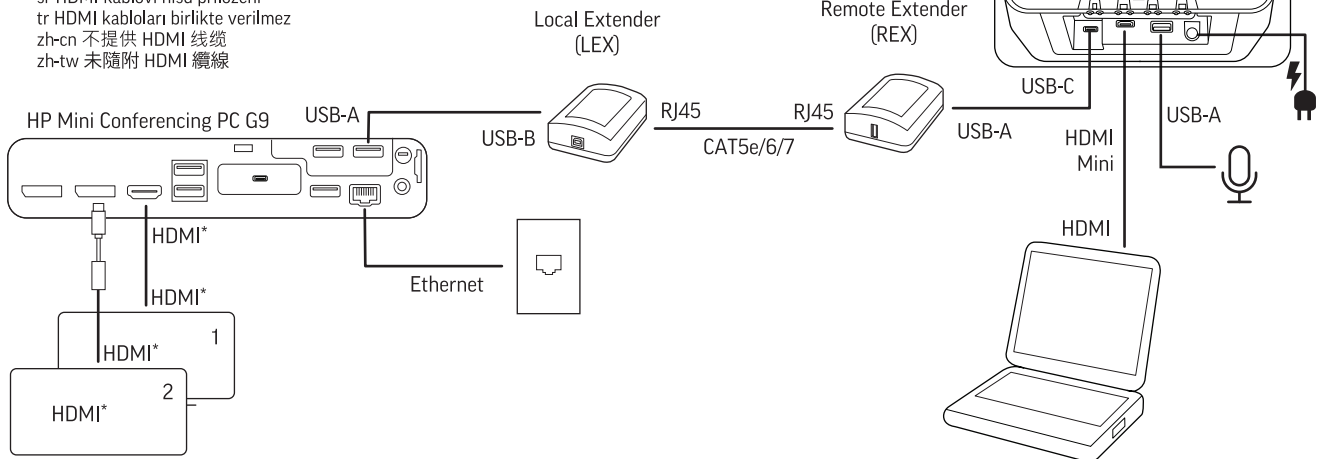

# Poly Studio Base Kit for Microsoft Teams Rooms

Poly GC8

CAT 5e extender kit

HP Mini Conferencing PC G9

\*HDMI cables not supplied

ar كبلات HDMI غير مضمّنة  
he אינו מסופק כבל HDMI  
id Kabel HDMI tidak disertakan  
ja HDMI ケーブルは付属していません  
ko HDMI 케이블 미제공  
ku كېپله كاني ئىچدى تېمى ئاي داينىن نەكراون  
ru Кабели HDMI не входят в комплект поставки  
sr HDMI kablovi nisu priloženi  
tr HDMI kabloları birlikte verilmez  
zh-cn 不提供 HDMI 线缆  
zh-tw 未隨附 HDMI 纜線

This product cannot be connected directly to the telecommunications circuits (or public wireless LANs) of any telecommunication carriers (e.g., mobile communications carriers, fixed communications carriers, or internet providers). In the case of connecting this product to the Internet, be sure to connect it via a router.