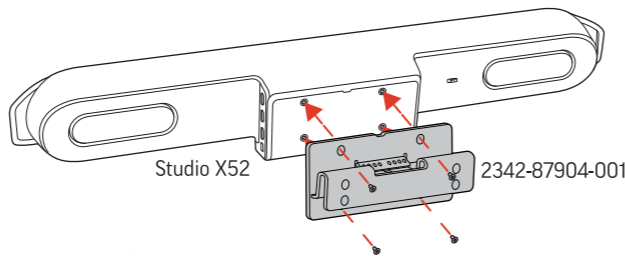

WALL MOUNT 2