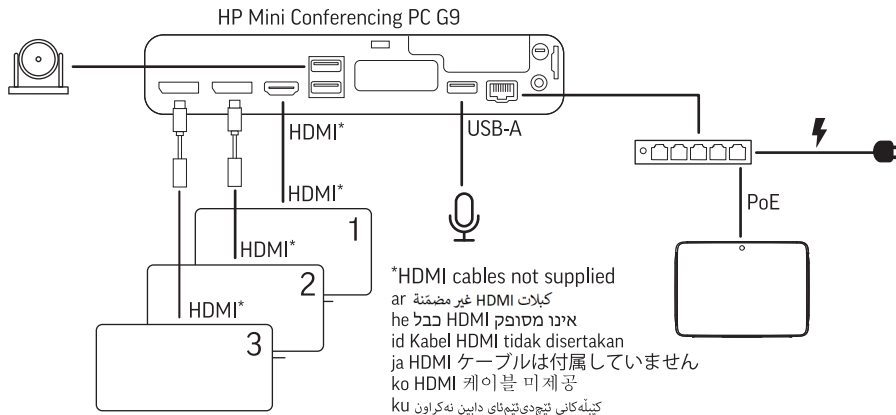

# Poly Studio Base Kit for Zoom Rooms

Poly TC10

HP Mini Conferencing PC G9

\*HDMI cables not supplied  
ar كبلات HDMI غير مضمنة  
he אינו מסופק כבל HDMI  
id Kabel HDMI tidak disertakan  
ja HDMI ケーブルは付属していません  
ko HDMI 케이블 미제공  
ku كبله كانی نهچ دی تیم نای دابین نه کراون  
ru Кабели HDMI не входят в комплект поставки  
sr HDMI kablovi nisu priloženi  
tr HDMI kabloları birlikte verilmez  
zh-cn 不提供 HDMI 线缆  
zh-tw 未隨附 HDMI 纜線

This product cannot be connected directly to the telecommunications circuits (or public wireless LANs) of any telecommunication carriers (e.g., mobile communications carriers, fixed communications carriers, or internet providers). In the case of connecting this product to the Internet, be sure to connect it via a router.