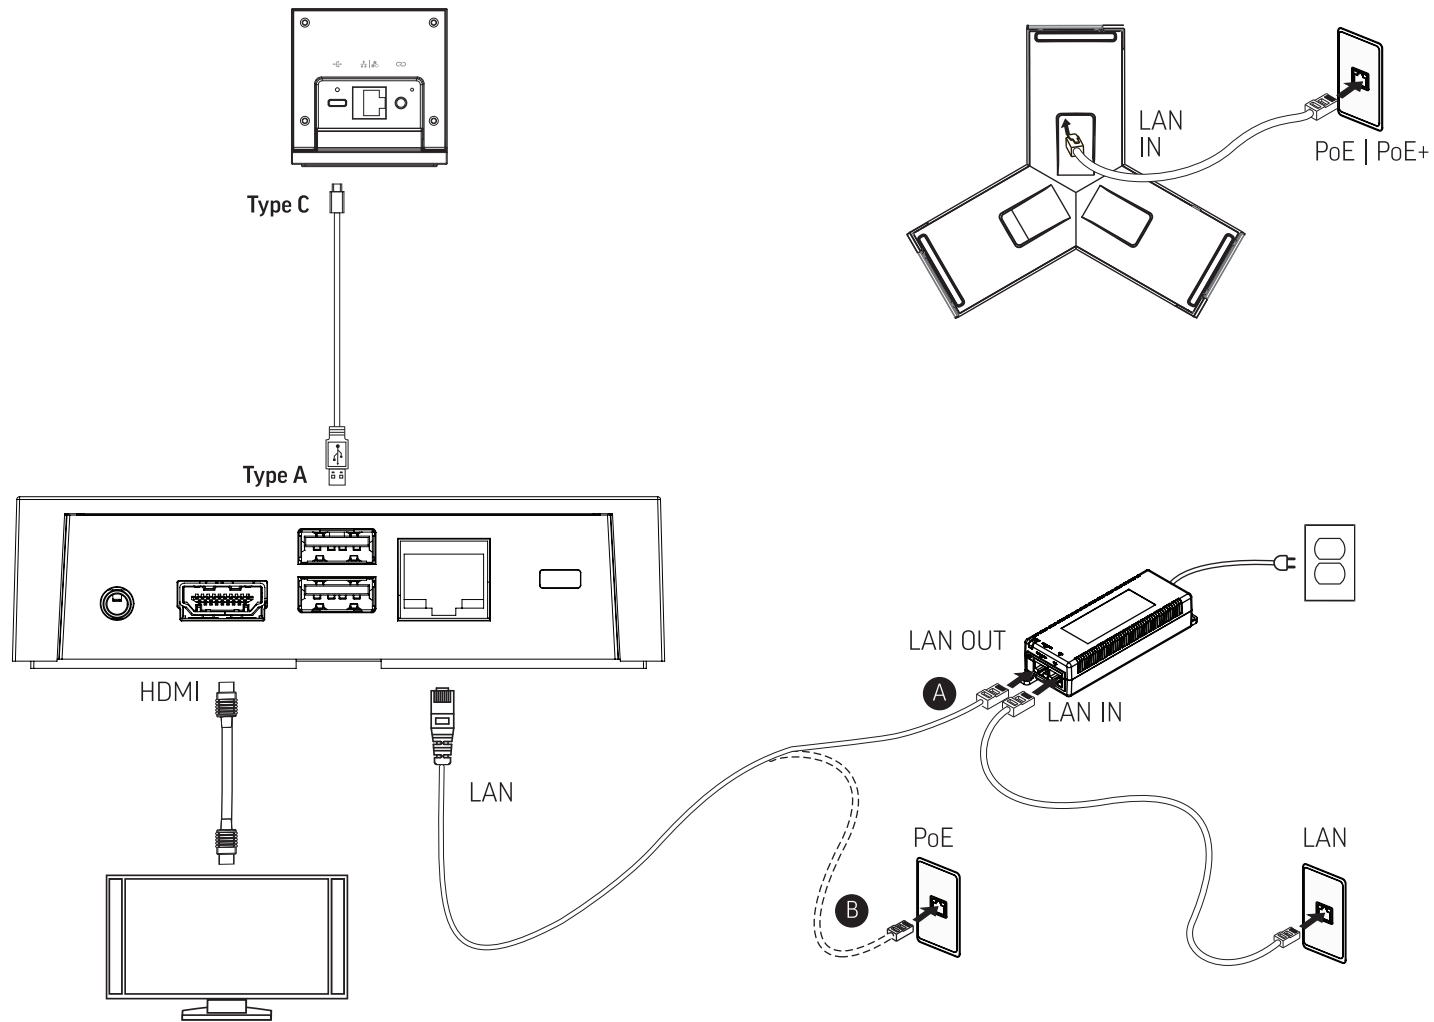

Poly Trio 8800 Collaboration Kit

with Trio Visual+ and EagleEye Cube USB Camera

See the *Polycom RealPresence Trio Solution Safety and Regulatory Notice* and the *Poly Trio VisualPro Safety and Regulatory Notice* for all safety and regulatory guidance prior to configuration.

Avant de procéder à la configuration, veuillez consulter à l'avis de sécurité et de réglementation de *Polycom RealPresence Trio Solution* et à l'avis de sécurité et de réglementation de *Poly Trio VisualPro*, afin de prendre connaissance des recommandations en matière de sécurité et de réglementation.