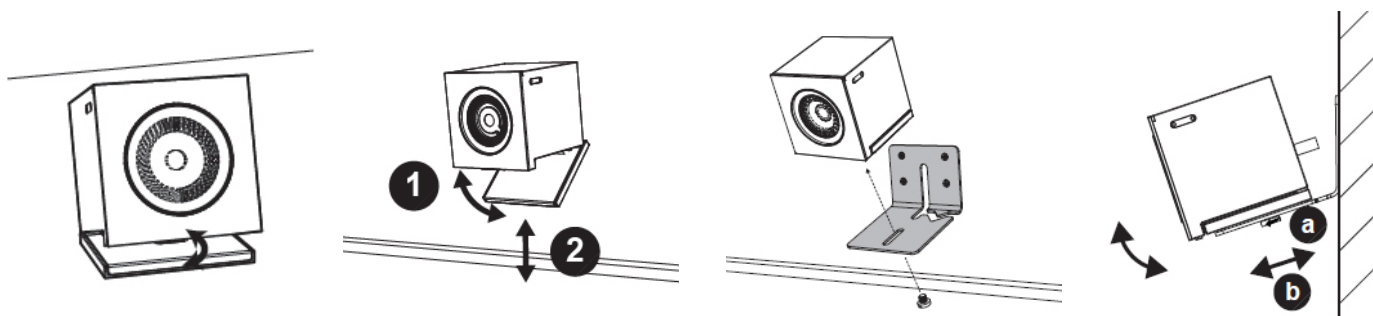

柔軟な設置と集中管理

Polycom EagleEye Cube は、設置と管理を担当する IT 部門にとってもメリットがあります。会議室のディスプレイの上に置く、もしくは、壁に取り付けるだけです。管理も簡単で、Polycom RealPresence Group シリーズか、接続されている Polycom Trio デバイス、クラウド管理 (PDMS-E)、ビデオインフラストラクチャ (Polycom RealPresence Resource Manager) のいずれかを使用します。

取り付けオプションー壁面マウントキット付属

製品仕様

Polycom EagleEye Cube の特長

- 一体型プライバシーシャッター
- 4K センサー
- 1080p 60
- チルトを機械的に調整可能
- ちらつき補正
- マルチカラー LED

カメラ

- 1/2.5 インチ CMOS
- f/2.0 アパーチャ
- 4K センサー
- 最小照度 50 ルクス
- 水平視野角 - 110 度 HFOV/120 度 DFOV
- 垂直視野角 - 66 度
- 自動露出とホワイトバランス
- レンズ焦点距離 - f=3mm
- 焦点 - 固定
- 5 倍デジタルズーム (2.0 倍ロスレス)
- 垂直チルト - 取り付け時に調整可能