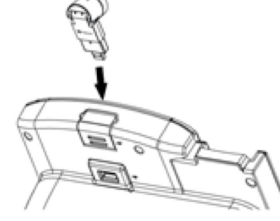

Opciones de configuración del kit de montaje

Montaje superior

Montaje inferior

Montaje en pared

Montaje VVX

Especificaciones del producto

EagleEye Mini - Características

- Obturador de privacidad integrado
- Inclinación ajustable mecánicamente
- Configuración Plug and Play
- Bucle local de video sin comprimir
- Modos de pantalla de video normal, completo y recortado
- Niveles y velocidad de cuadros ajustables
- Compensación antiparpadeo
- LED de 2 colores / 4 estados