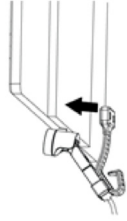

Opciones de configuración del kit de montaje

Montaje superior

Montaje inferior

Montaje en pared

Montaje VVX

Especificaciones del producto

EagleEye Mini - Características

- Obturador de privacidad integrado
- Inclinación ajustable mecánicamente
- Configuración Plug and Play
- Bucle local de video sin comprimir
- Modos de pantalla de video normal, completo y recortado
- Niveles y velocidad de cuadros ajustables
- Compensación antiparpadeo
- LED de 2 colores / 4 estados