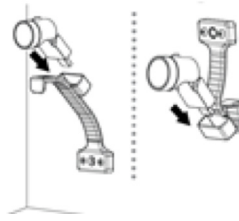

Opciones de configuración del kit de montaje

Montaje superior

Montaje inferior

Montaje en pared

Montaje VVX

Especificaciones del producto

EagleEye Mini - Características

- Obturador de privacidad integrado
- Inclinación ajustable mecánicamente
- Configuración Plug and Play
- Bucle local de video sin comprimir
- Modos de pantalla de video normal, completo y recortado
- Niveles y velocidad de cuadros ajustables
- Compensación antiparpadeo
- LED de 2 colores / 4 estados