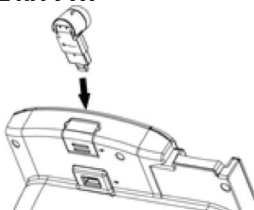

- Простая и быстрая установка с использованием одного кабеля USB
- Гибкие возможности крепления
- Многопоточная передача видеоданных для обеспечения максимально возможного качества видео

EAGLEEYE MINI

ВАРИАНТЫ КОНФИГУРАЦИИ КОМПЛЕКТА ДЛЯ МОНТАЖА

КРЕПЛЕНИЕ СВЕРХУ

КРЕПЛЕНИЕ СНИЗУ

МОНТАЖ НА СТЕНЕ

КРЕПЛЕНИЕ НА VVX

ХАРАКТЕРИСТИКИ

ФУНКЦИИ

- Встроенная шторка, закрывающая объектив
- Механическая регулировка наклона
- Настройка в режиме Plug and Play
- Закольцовывание несжатого локального видео
- Режимы отображения на экране – Normal, Full, Crop
- Регулировка уровней и частоты кадров
- Подавление мерцания
- Светодиодный индикатор состояния – 2 цвета/4 состояния