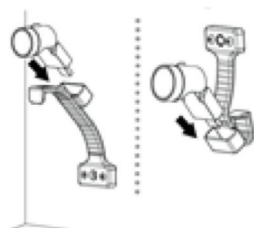

- Простая и быстрая установка с использованием одного кабеля USB
- Гибкие возможности крепления
- Многопоточная передача видеоданных для обеспечения максимально возможного качества видео

EAGLEEYE MINI

ВАРИАНТЫ КОНФИГУРАЦИИ КОМПЛЕКТА ДЛЯ МОНТАЖА

КРЕПЛЕНИЕ СВЕРХУ

КРЕПЛЕНИЕ СНИЗУ

МОНТАЖ НА СТЕНЕ

КРЕПЛЕНИЕ НА VVX

ХАРАКТЕРИСТИКИ

ФУНКЦИИ

- Встроенная шторка, закрывающая объектив
- Механическая регулировка наклона
- Настройка в режиме Plug and Play
- Закольцовывание несжатого локального видео
- Режимы отображения на экране – Normal, Full, Crop
- Регулировка уровней и частоты кадров
- Подавление мерцания
- Светодиодный индикатор состояния – 2 цвета/4 состояния