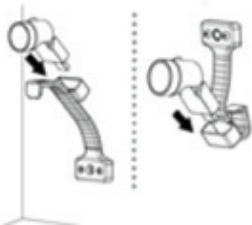

功能丰富的 EagleEye Mini USB 摄像头专为在个人和小型会议室环境中使用而优化。其中一些主要亮点包括:1080p 高清视频、电子摇摄、倾斜度调整和 4 倍变焦。这样一来,您可以享受更为灵活自在的会议效果。EagleEye Mini 具备真彩色调饱和度、背光补偿和自动对焦,并专门针对较小型环境进行了优化,确保图像准确、清晰、栩栩如生。EagleEye Mini 支持多播视频流,所以远端与会人员将可享受其端点所能适应的最高分辨率。对于提升安全程度而言,集成式隐私保护盖可防止他人无意中使用了摄像头。

EagleEye Mini 摄像头只需几分钟即可与选配的市场领先的 Poly 博诣话机、Poly 博诣 USB 或蓝牙扬声器配对。这款摄像头兼容性极高,可与所有领先的云视频解决方案配合使用。

- 只需一根 USB 线缆即可实现简单、快捷的安装
- 灵活的安装选项
- 多播视频流,尽可能提供最佳的视频性能

EAGLEEYE MINI

安装套件配置选项

顶部底座

底部底座

壁挂支架

VVX 支架